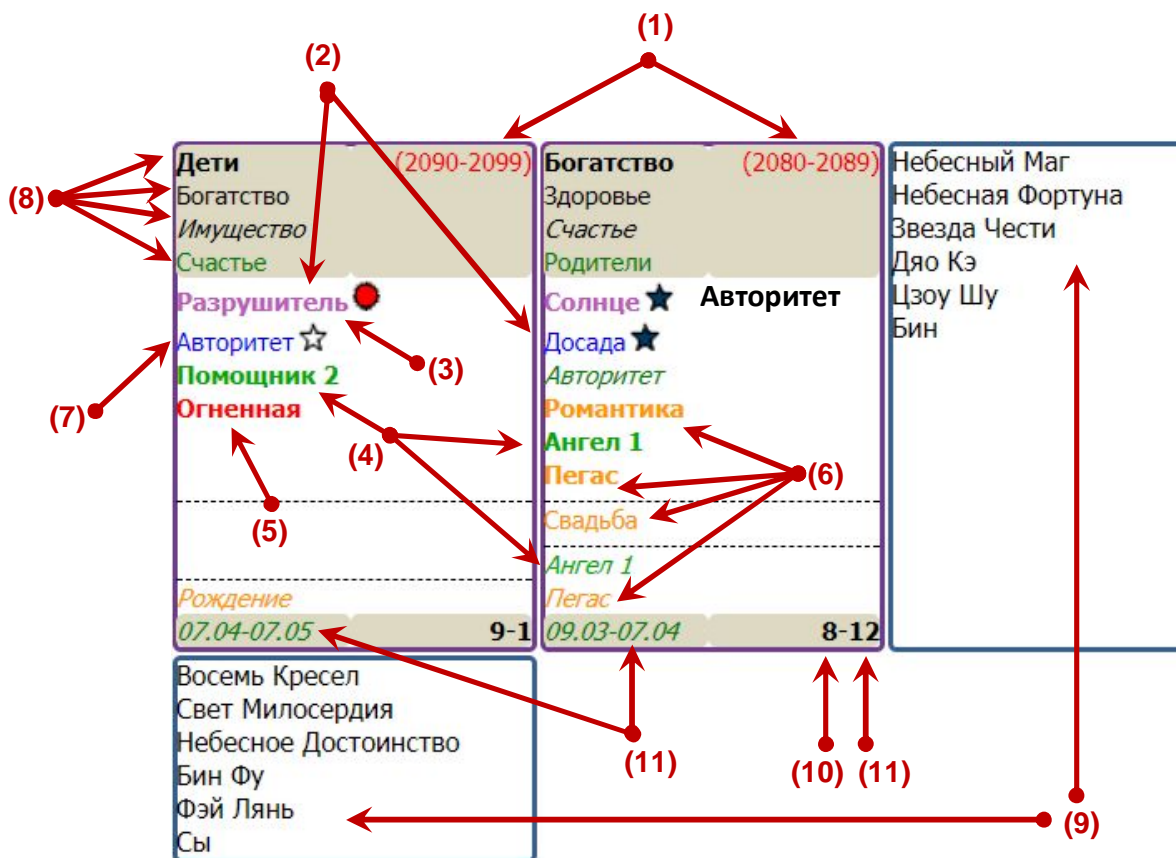

(1) – Центральное поле карты с указанием основных параметров карты.

(2) – 12 Дворцов расклада, расположенные вокруг центрального поля карты.

Основные составляющие дворца рассматриваются далее по тексту.

(3) – Второстепенные звезды (звезды за картой), соответствующие каждому из 12-ти дворцов.

(4) – Дворец, инициирующий скрытые трансформации, выделяется желтым цветом.

В панели "Управление" вы можете показать или скрыть отображение скрытых трансформаций.

(5) – При клике мышкой по любому дворцу он выделяется фиолетовым цветом. Повторный клик по дворцу снимает выделение. Это дополнительная функция, которая создана исключительно для удобства исследования дворцов карты.

Данная функция служит исключительно для удобства просмотра и анализа карты.

(6) – Дворец, который атакован скрытым столкновением, выделяется красным цветом.

Основные составляющие дворцов.

(1) – Продолжительность десятилетия (годы с... по...).

(2) – Звезды базовой карты.

- Фиолетовым цветом обозначены основные (главные) звезды. (3)
- Зеленым цветом обозначены дополнительные благоприятные звезды. (4)
- Красным цветом обозначены дополнительные негативные звезды. (5)
- Оранжевым цветом обозначены дополнительные звезды указаний. (6)
- Синим цветом обозначены основные трансформации звезд. (7)
- Черным цветом и жирным шрифтом обозначены скрытые трансформации.