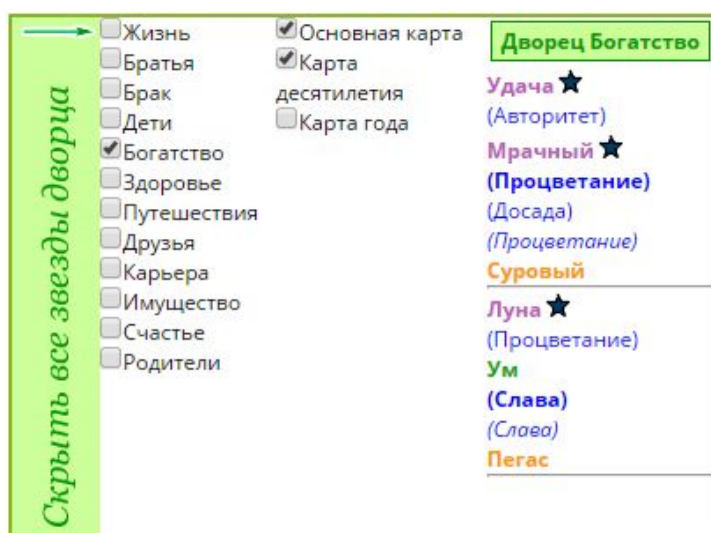

При наведении курсора мышки на название Дворца или Звезды вы увидите всплывающее окно с подсказками и пояснениями для этого элемента (см. примеры на рисунках ниже).

В базовой версии калькулятора даны короткие всплывающие пояснения. В полной версии калькулятора даны более подробные пояснения.

Дополнительные подсказки.

В полной профессиональной версии программы предусмотрен ряд дополнительных приложений и пояснений.

- (1)** – **Посмотреть характеристики основной карты.** При клике по этой кнопке появится дополнительное окно с описание основных характеристик базовой карты.
- (2)** – **Посмотреть характеристики карты десятилетия.** При клике по этой кнопке появится дополнительное окно с описание основных характеристик карты десятилетия.
- (3)** – **Посмотреть характеристики карты года.** При клике по этой кнопке появится дополнительное окно с описание основных характеристик карты текущего года.
- (4)** – **Помощник по сочетаниям звезд** (в левом нижнем углу). Дополнительное приложение-справочник, который позволяет посмотреть значение звезд в разных дворцах, описание для звезд, описание для устойчивых комбинаций звезд.

В правом нижнем углу рабочего окна находится кнопка "Показать все звезды Дворца" (см. рис. ниже).

При нажатии этой кнопки вы увидите всплывающее окно, в котором можно "собрать" в одном месте все звезды определенного дворца из карт всех периодов.

Эта функция облегчает поиск комбинаций звезд в карте и удобна для тех, кто только начинает свое знакомство с Цзы Вэй Доу Шу.

После нажатия кнопки откроется окно (см. рис. ниже), в котором можно выбрать Дворцы, для которых вы хотите посмотреть все, содержащиеся в них, звезды.