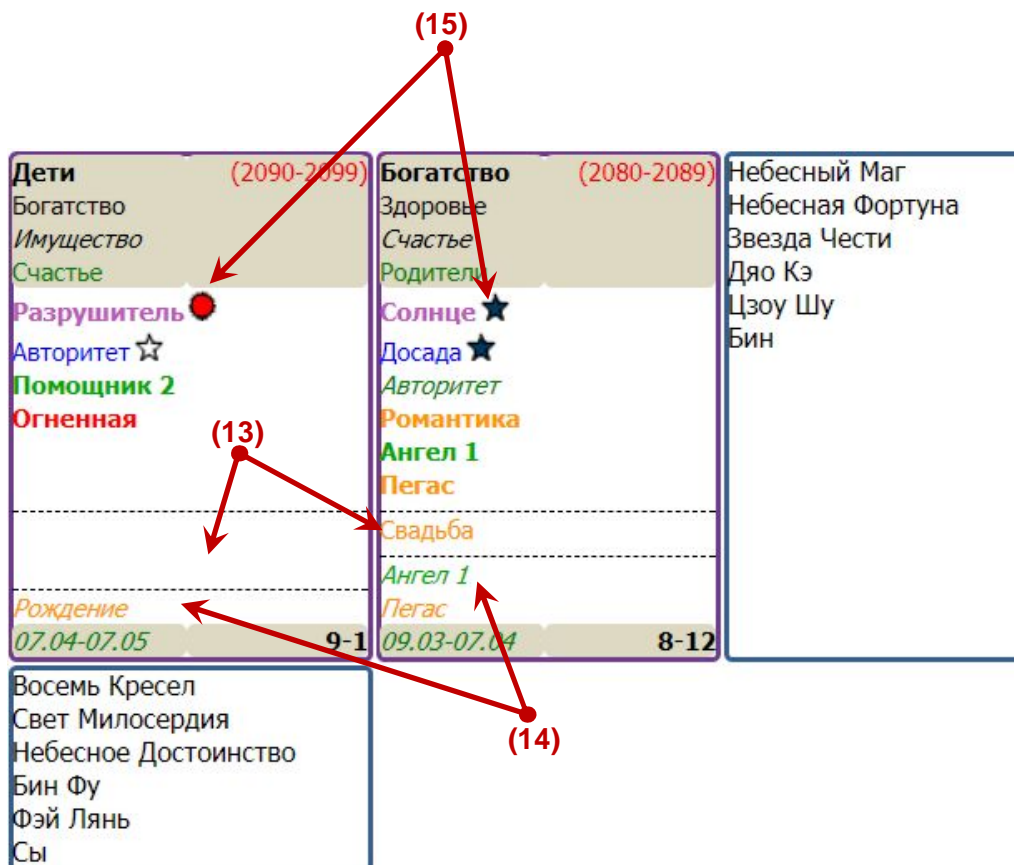

(8) – Названия дворцов в картах разных периодов.

- Жирным шрифтом обозначены дворцы для основной карты.
- Обычным шрифтом обозначены дворцы в карте десятилетия.
- Курсивом обозначены дворцы в карте года.
- Зеленым цветом обозначены названия дворцов и трансформаций в карте месяца

(9) – Список второстепенных звезд дворца (звезды за картой).

(10) – Небесный Ствол Дворца.

(11) – Земная Ветвь дворца и номер дворца.

(12) – Даты начала и окончания месяца.

(13) – Строка, содержащая перелетающие звезды в карте десятилетия.