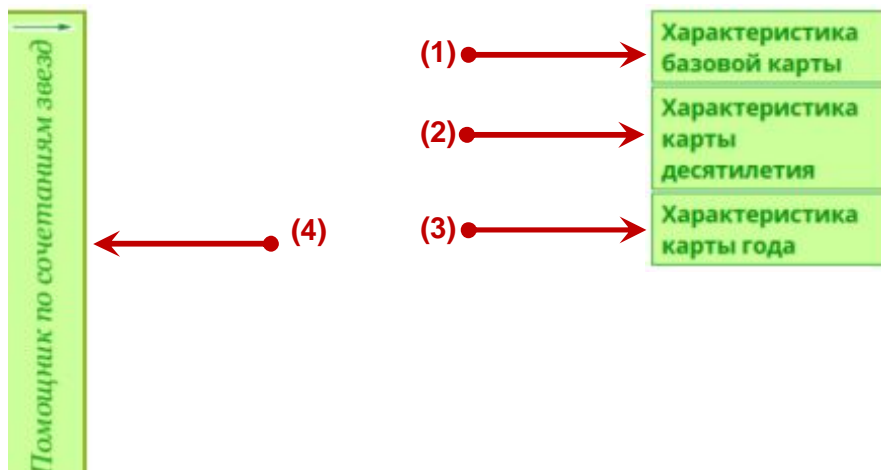

Дополнительные подсказки.

В полной профессиональной версии программы предусмотрен ряд дополнительных приложений и пояснений.

1. **(1)** – **Посмотреть характеристики основной карты.** При клике по этой кнопке появится дополнительное окно с описание основных характеристик базовой карты.
2. **(2)** – **Посмотреть характеристики карты десятилетия.** При клике по этой кнопке появится дополнительное окно с описание основных характеристик карты десятилетия.
3. **(3)** – **Посмотреть характеристики карты года.** При клике по этой кнопке появится дополнительное окно с описание основных характеристик карты текущего года.
4. **(4)** – **Помощник по сочетаниям звезд** (в левом нижнем углу). Дополнительное приложение-справочник, который позволяет посмотреть значение звезд в разных дворцах, описание для звезд, описание для устойчивых комбинаций звезд.