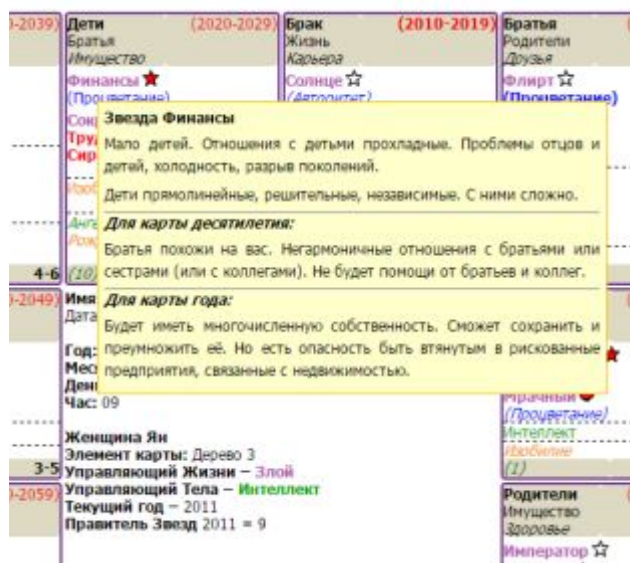

(9) – Список второстепенных звезд дворца (звезды за картой).

(10) – Небесный Ствол Дворца.

(11) – Земная Ветвь дворца и номер дворца.

(12) – Даты начала и окончания месяца.

(13) – Строка, содержащая перелетающие звезды в карте десятилетия.

(14) – Строка, содержащая перелетающие звезды в карте года.

(15) – Указатель яркости звезд.

- - Звезда очень яркая.
- ★ - Звезда яркая.
- ☆ - Звезда нейтральная.
- ★ - Звезда тёмная.

Всплывающие подсказки.

При наведении курсора мышки на название Дворца или Звезды вы увидите всплывающее окно с подсказками и пояснениями для этого элемента (см. примеры на рисунках ниже).

В базовой версии калькулятора даны короткие всплывающие пояснения. В полной версии калькулятора даны более подробные пояснения.