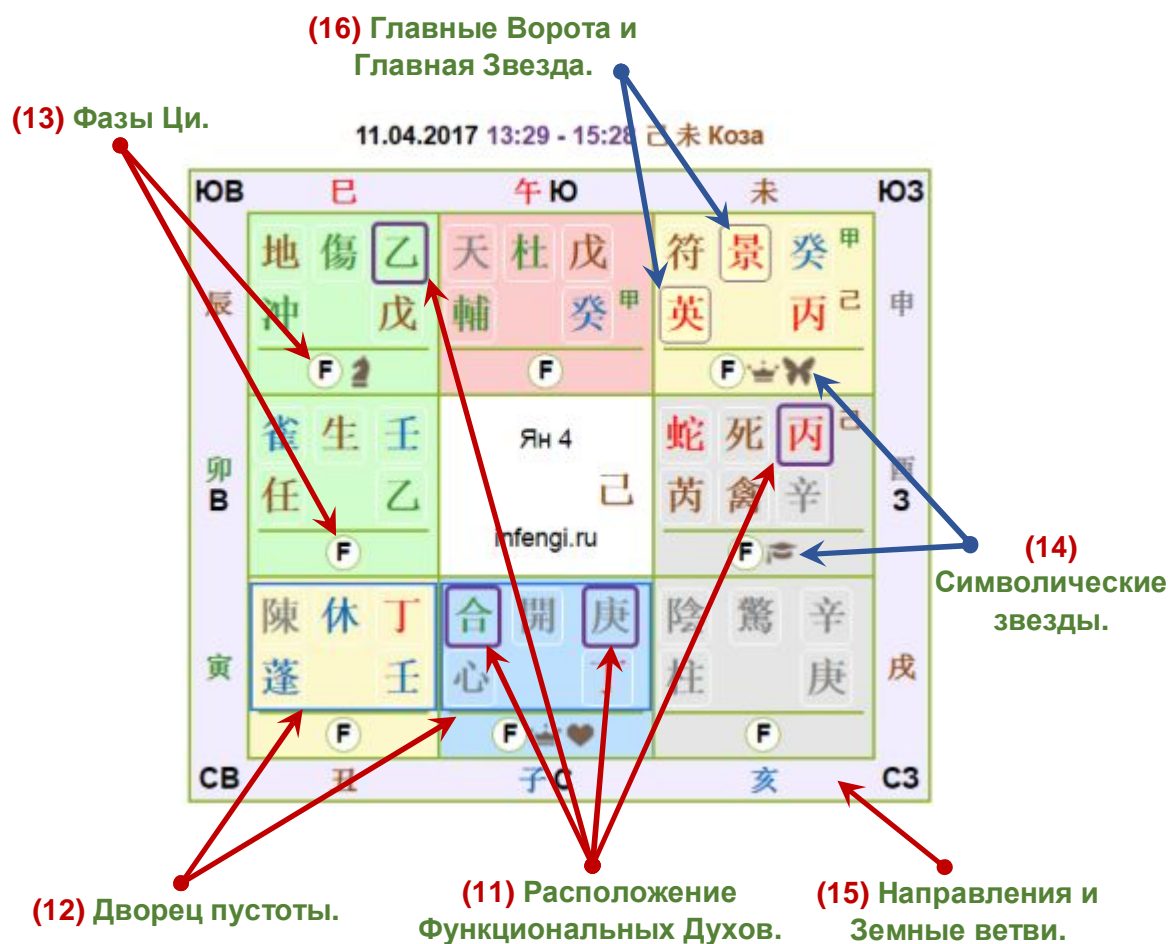

6. Таблица Ци Мэнь Дун Цзя в приложении "Романтический Оракул".

Часовой расклад Ци Мэнь Дун Цзя будет построен в соответствии с введенными вами данными. Цветом выделено соответствие дворца элементу системы У Син.

Чтобы показать **описание для взаимодействия Ворот и Звезд**, а также **описания для структур в соответствии с прогнозами для романтических отношений**, встречающихся во Дворце, кликните левой кнопкой мыши в любой области исследуемого дворца.

(11) – В соответствии с вашим выбором каждый **Функциональный Дух** в раскладе Ци Мэнь выделен **фиолетовой** рамкой.

(12) – Дворец **Пустоты** выделен в таблице **синей** рамкой.

(13) - Чтобы показать **Фазы Ци** для всех операторов расклада кликните по значку **F**, который находится в нижней части каждого дворца.

(14) – **Символические звезды** в таблице указаны в виде иконок в нижней части каждого дворца. Чтобы прочитать название Символической звезды, наведите указатель мышки на иконку.

* Символические звезды могут вычисляться по дню и по часу. В таблице отображается тот вариант, который был ранее выбран вами в форме для расчета.

(15) – По периметру таблицы расположено поле с указанием сторон света для каждого дворца и расположением Земных ветвей.

(16) – Главные Ворота и Главная Звезда в раскладе выделены **серой** рамкой и отображаются на **желтом** фоне.