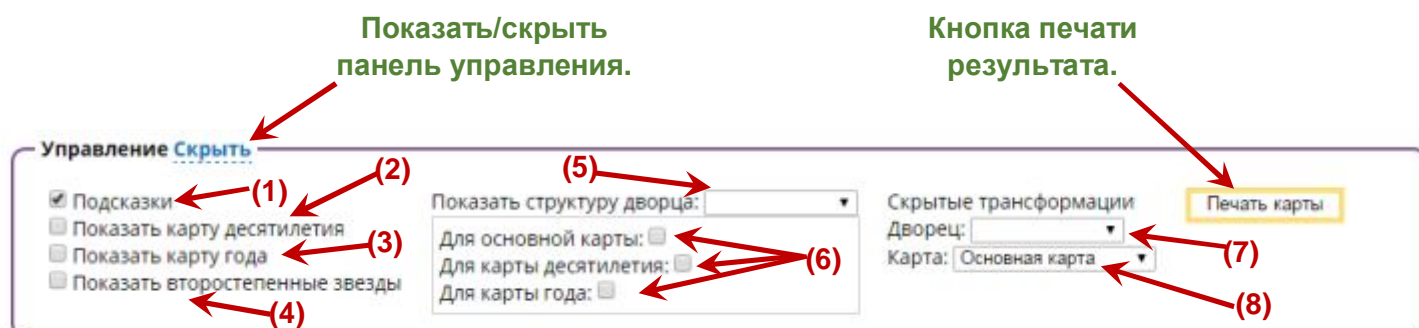

11. Поле "Час". В этой графе, в зависимости от введенной даты и времени, автоматически указывается номер китайского двучасия (от 1 до 12). При необходимости, вы можете самостоятельно установить в этом поле нужное вам двучасие.

12. Поле для выбора года предсказания. Вы можете выбрать любой год.

Все исходные данные можно изменить в любой момент.

Для построения карты с новыми данными нажмите кнопку

Рассчитать

После нажатия кнопки "Рассчитать" вы увидите дополнительную панель управления и карту Цзы Вэй Доу Шу, построенную по заданным параметрам.

Панель управления при построении Карты Жизни.

Окно "Управление" позволяет:

- включить/выключить выплывающие подсказки **(1)**
- показать/скрыть карту десятилетия **(2)**
- показать/скрыть карту года **(3)**
- показать/скрыть второстепенные звезды (звезды за картой) **(4)**
- выбор дворца, для которого необходимо показать структуру **(5)**
- выбор периода, для которого необходимо показать структуру дворца **(6)**
- выбрать дворец, от которого вы хотите увидеть скрытые трансформации **(7)**
- выбрать тип карты, от которого вы хотите увидеть скрытые трансформации **(8)**

Дополнительно в этом окне вы можете убрать или отобразить на экране панель управления с выбранными параметрами. Для этого нажмите кнопку "**Скрыть**".

В зависимости от выбранных вами параметров, результаты вычислений могут иметь различный вид.

Обратите внимание, что некоторые параметры доступны для отображения и использования только в полной версии программы.