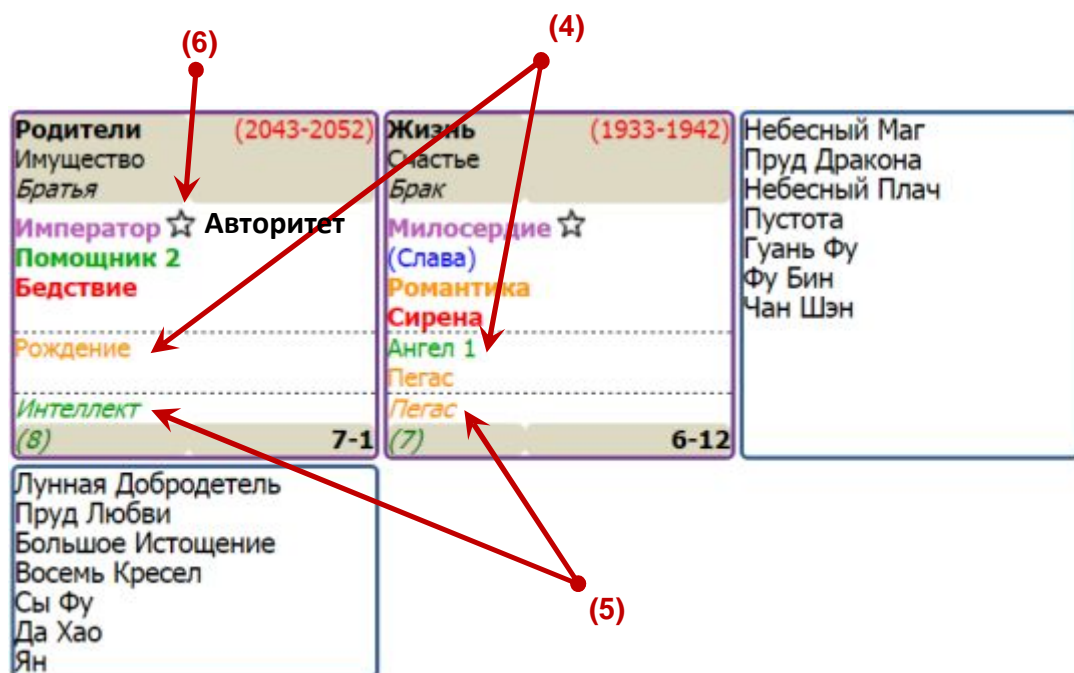

Основные составляющие дворцов.

(1) – Продолжительность десятилетия (годы с... по...).

(2) – Звезды базовой карты.

- Фиолетовым цветом обозначены основные звезды.
- Зеленым цветом обозначены дополнительные благоприятные звезды.
- Красным цветом обозначены дополнительные не благоприятные звезды.
- Оранжевым цветом обозначены дополнительные звезды указаний.
- Синим цветом обозначены трансформации звезд.
- Черным цветом обозначены скрытые трансформации.