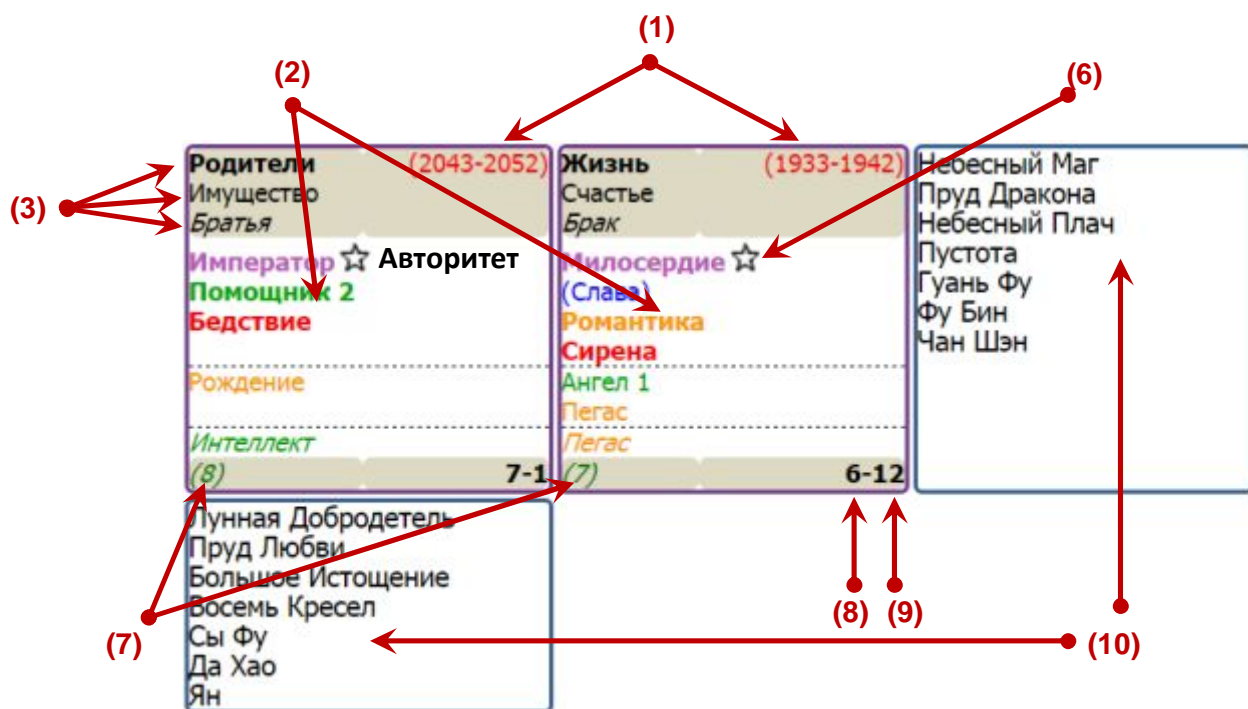

Основные составляющие дворцов.

(1) – Продолжительность десятилетия (годы с... по...).

(2) – Звезды базовой карты.

- Фиолетовым цветом обозначены основные звезды.
- Зеленым цветом обозначены дополнительные благоприятные звезды.
- Красным цветом обозначены дополнительные не благоприятные звезды.
- Оранжевым цветом обозначены дополнительные звезды указаний.
- Синим цветом обозначены трансформации звезд.
- Черным цветом обозначены скрытые трансформации.